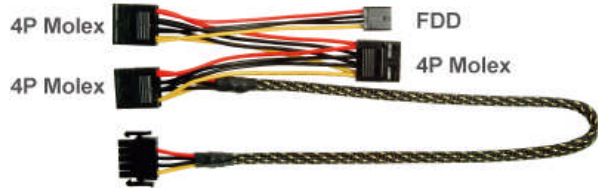

MODU82+シリーズ モジュラーケーブル長さ

EMC011: 3 × SATA (45/55/65cm)

EMC013: 3 × 4P Molex + 1 × FDD (45/55/65/75cm)

EMC014: 2 × 6+2P(8P) PCI-E (50cm)

EMC015: 1 × 6+2P(8P) PCI-E (50cm)

EMC016: 2 × SATA + 2 × 4P Molex (45/55/65/75cm)

MODU87+シリーズ モジュラーケーブル長さ

EMC014-G: 2 × 6+2P(8P) PCI-E (50cm)

EMC019-G: 4 × SATA (45/60/75/90cm)

EMC020-G: 4 × 4P Molex + 1 × FDD (45/60/75/90/105cm)

EMC021-G: 2 × SATA + 2 × 4P Molex (45/60/75/90cm)