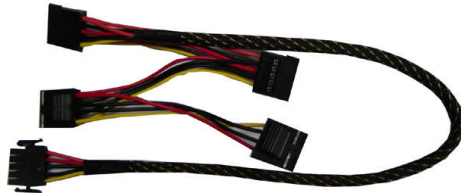

MODU82+シリーズ モジュラーケーブル長さ

EMC011: 3 × SATA (45/55/65cm)

EMC013: 3 × 4P Molex + 1 × FDD (45/55/65/75cm)

EMC014: 2 × 6+2P(8P) PCI-E (50cm)

EMC015: 1 × 6+2P(8P) PCI-E (50cm)

EMC016: 2 × SATA + 2 × 4P Molex (45/55/65/75cm)

MODU87+シリーズ モジュラーケーブル長さ

EMC014-G: 2 × 6+2P(8P) PCI-E (50cm)

EMC019-G: 4 × SATA (45/60/75/90cm)

EMC020-G: 4 × 4P Molex + 1 × FDD (45/60/75/90/105cm)

EMC021-G: 2 × SATA + 2 × 4P Molex (45/60/75/90cm)